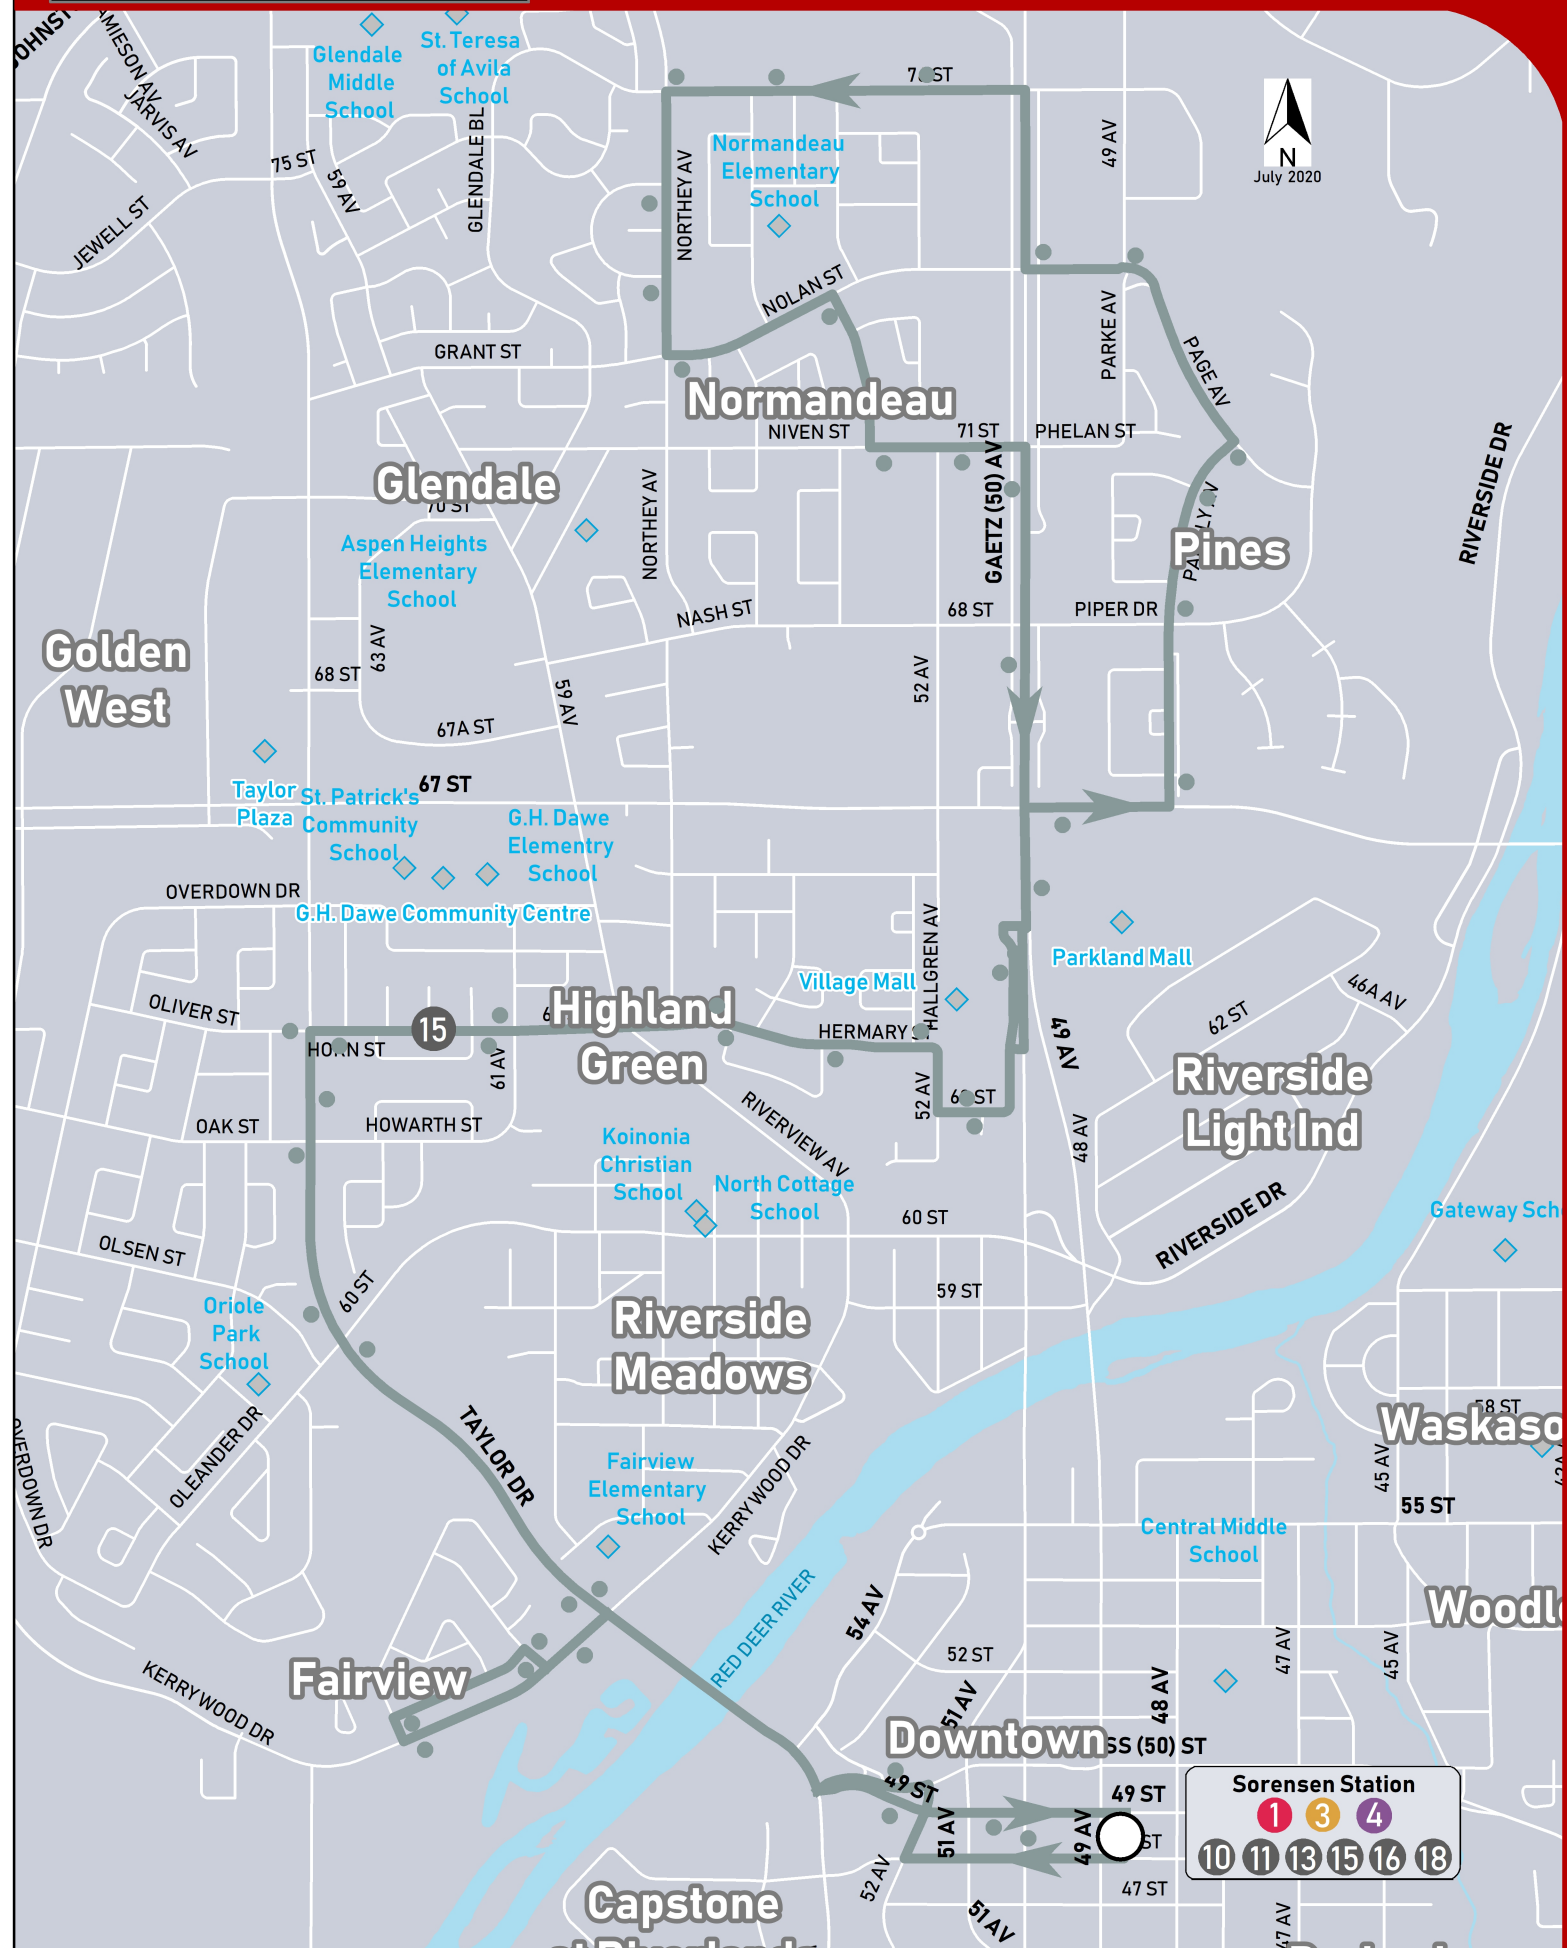

# ROUTE 15

## Pines - Normandeau

**Sorensen Station**

1	3	4
10	11	13
15	16	18