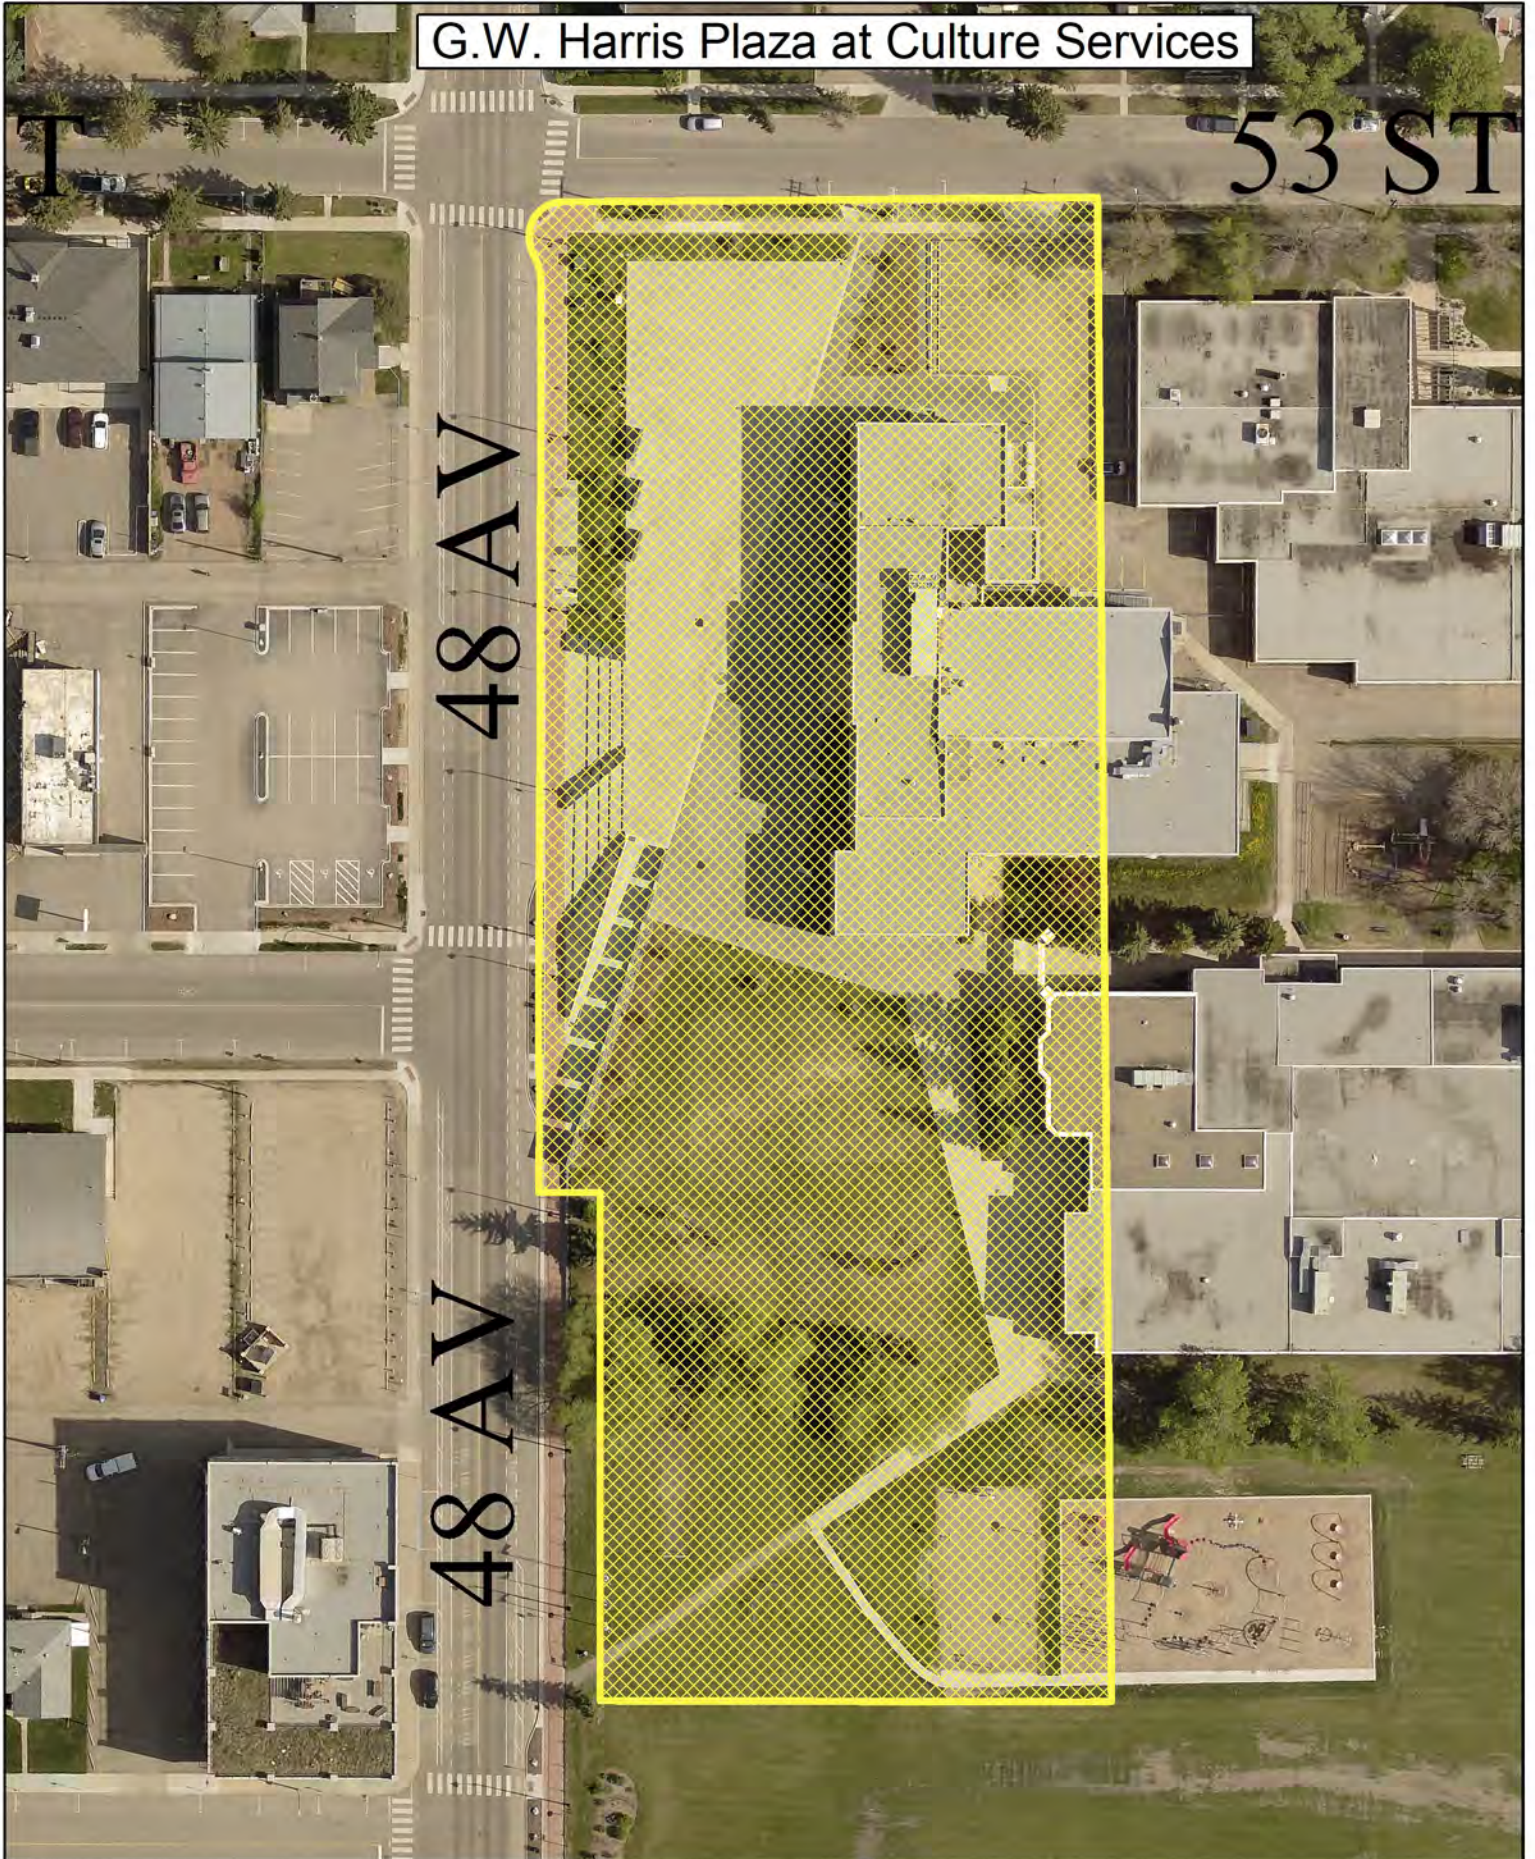

# E-Scooter Slow Zones (10 km/hr)

G.W. Harris Plaza at Culture Services

53 ST

48 AV

48 AV