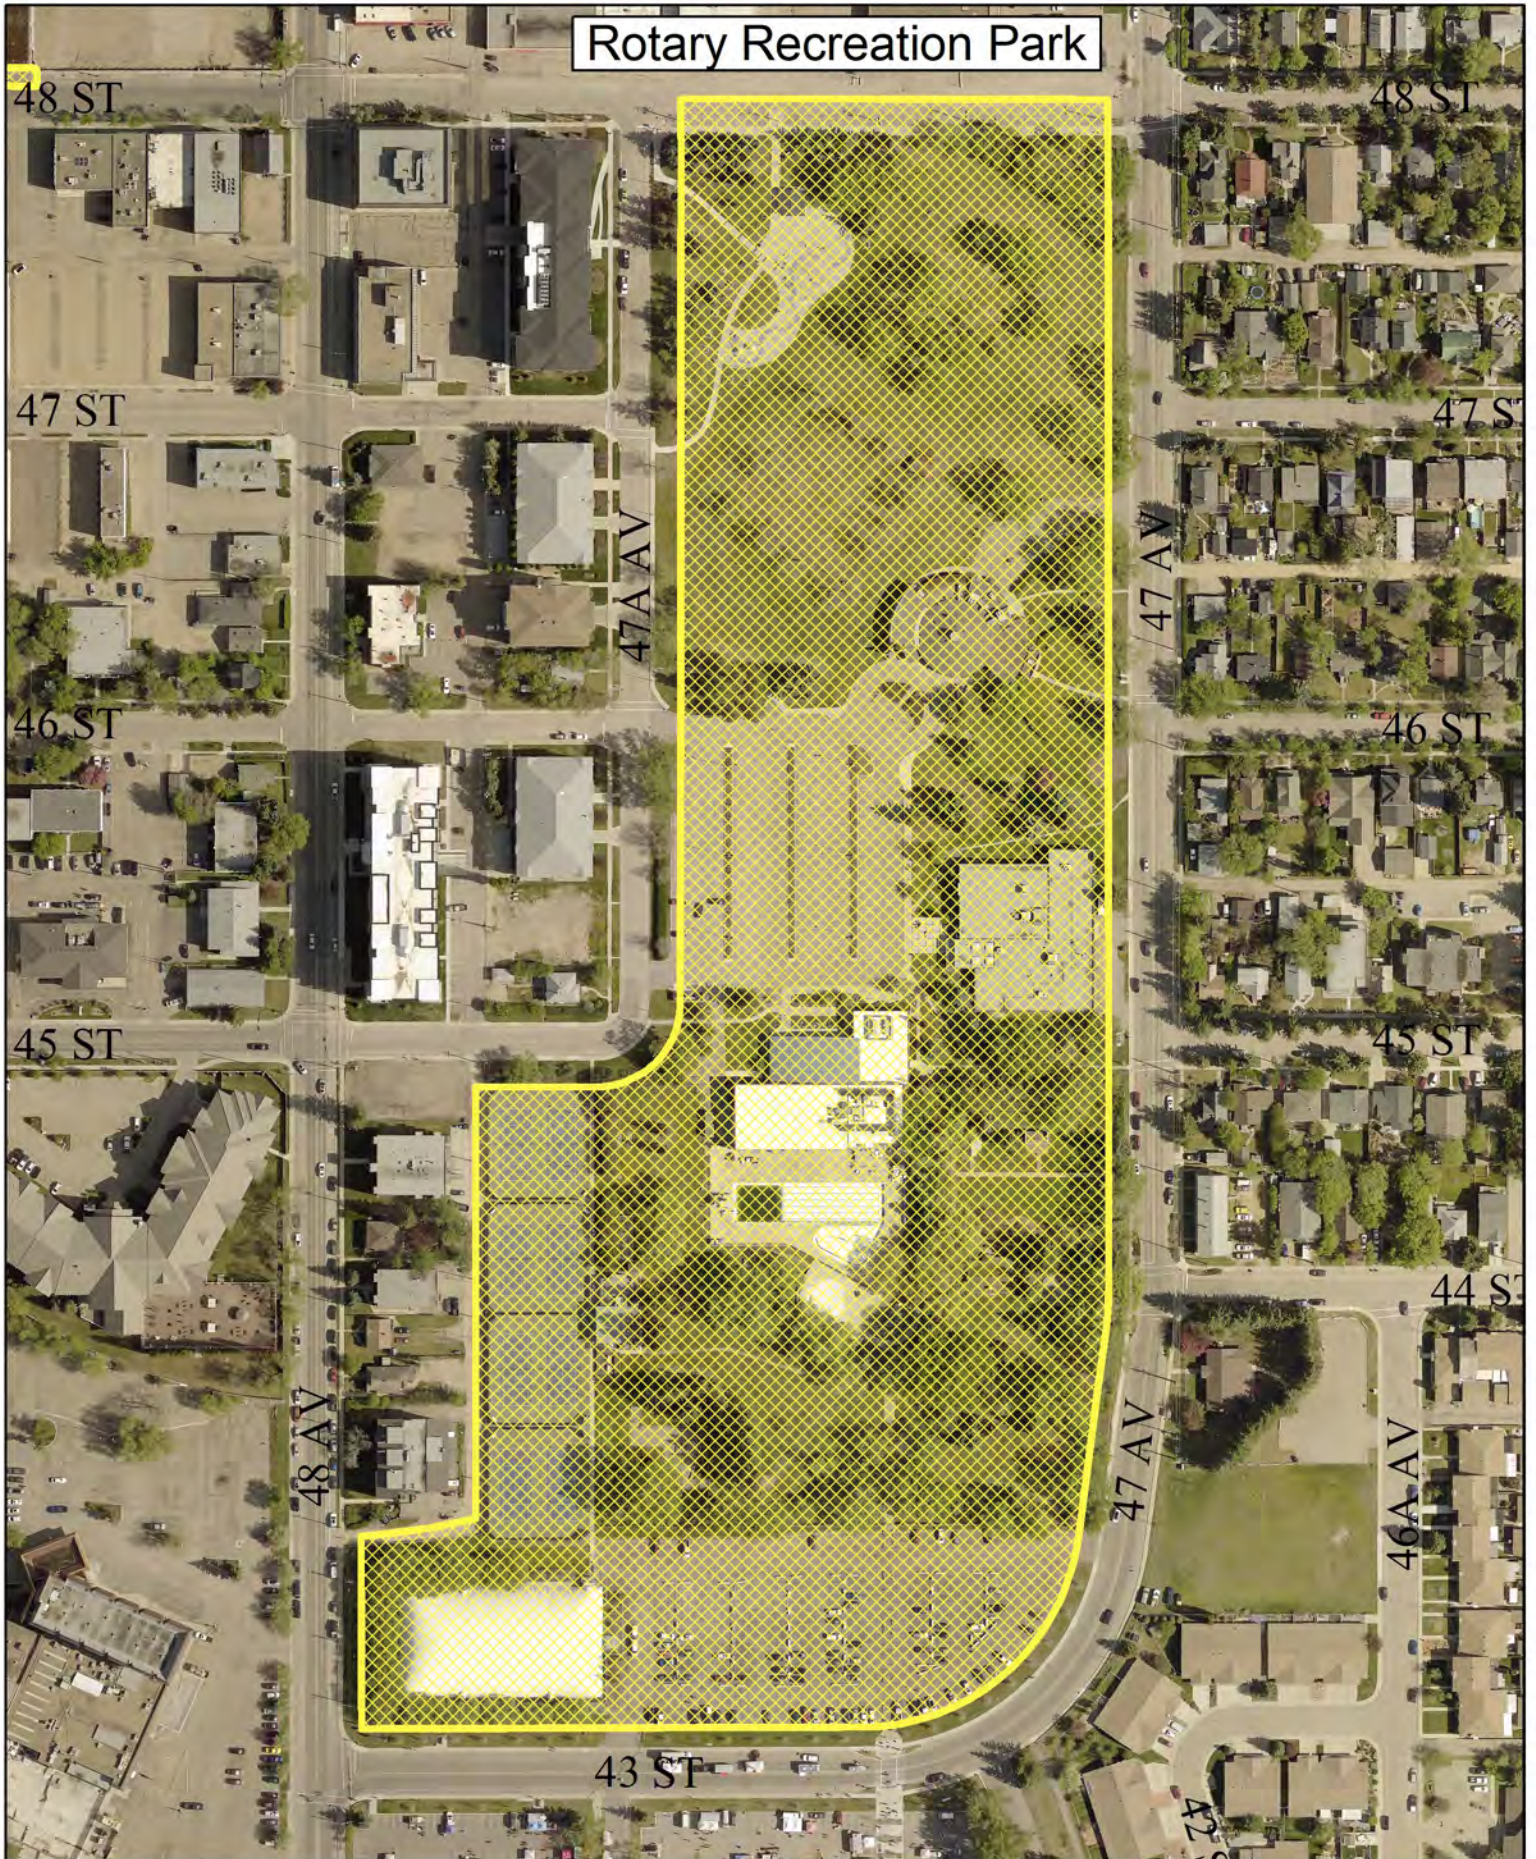

E-Scooter Slow Zones (10 km/hr)