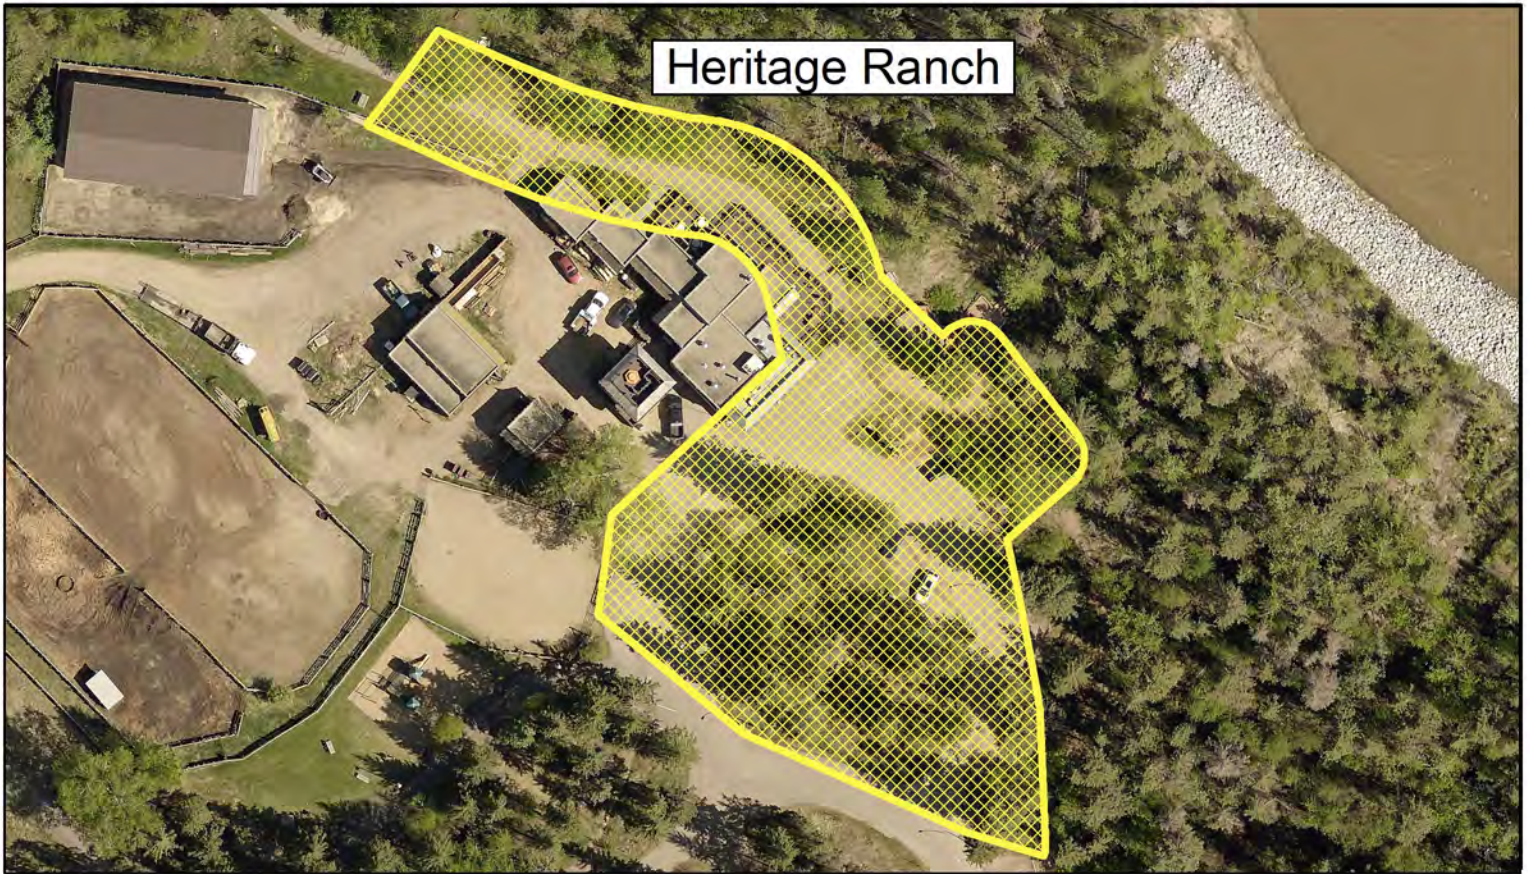

E-Scooter Slow Zones (10 km/hr)